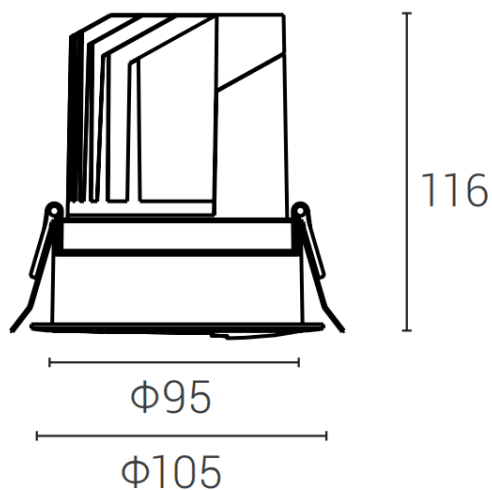

DECOWASH

Downlight Lavov de la gamme DECOWASH, d'une puissance de 20 W et à faisceau rasant. Finition noire. Dimensions : 105 x 116 mm. Flux lumineux total de 1 250 lm et efficacité lumineuse de 59,51 lm/W. Fabriqué en aluminium moulé sous pression. Driver marche/arrêt. Température de couleur : 3 000 K.

Dimensions	
Product dimensions (mm)	φ105xH116mm

Dessin technique

Code article	86.D044.3351.02
Type de produit	Intérieurs
Catégorie	Spots Encastrés
Famille	DECOWASH
Pictograms	

Produit	
Puissance système (W)	20
Flux lumineux utile (lm)	1250
Efficacité lumineuse (lm/W)	59.51
Angle de faisceau	Wall washer
IP	IP20
Finition	Noir
Driver intégré	oui
Équipement	ON-OFF
Type de LED	COB
Température de couleur (K)	3000
Uniformité chromatique (SDCM)	SDCM5
CRI	90