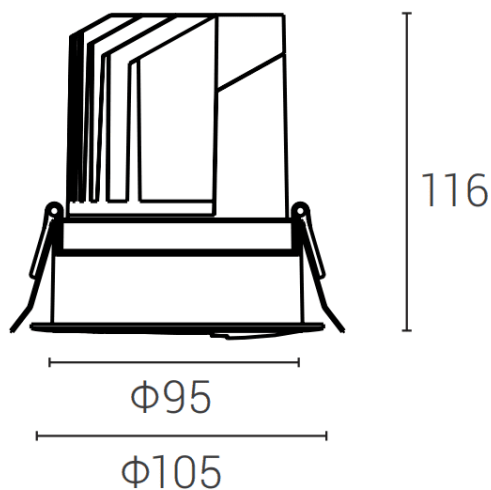

### DECOWASH

Downlight Lavov de la gamme DECOWASH, d'une puissance de 20 W et à faisceau rasant. Finition blanche. Dimensions : 105 x 116 mm. Flux lumineux total de 1 250 lm et efficacité lumineuse de 59,51 lm/W. Fabriqué en aluminium moulé sous pression. Driver DALI. Température de couleur : 3 000 K.

Dimensions	
Product dimensions (mm)	φ105xH116mm

### Dessin technique

Code article	86.D044.3353.01
Type de produit	Intérieurs
Catégorie	Spots Encastrés
Famille	DECOWASH
Pictograms	

Produit	
Puissance système (W)	20
Flux lumineux utile (lm)	1250
Efficacité lumineuse (lm/W)	59.51
Angle de faisceau	Wall washer
IP	IP20
Finition	Blanc
Driver intégré	oui
Équipement	DALI
Type de LED	COB
Température de couleur (K)	3000
Uniformité chromatique (SDCM)	SDCM5
CRI	90