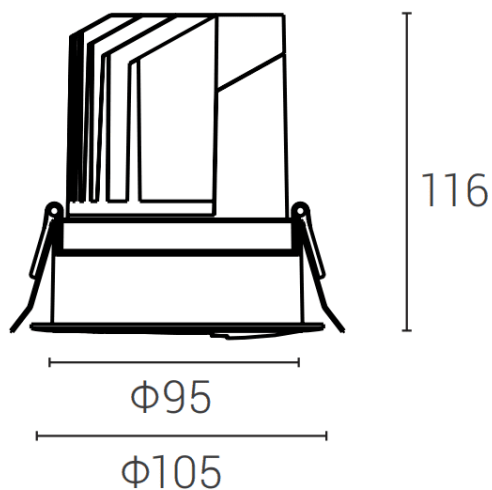

**DECOWASH**

Downlight Lavov de la gamme DECOWASH, d'une puissance de 20 W et à faisceau rasant. Finition noire. Dimensions : 105 x 116 mm. Flux lumineux total de 1 250 lm et efficacité lumineuse de 59,51 lm/W. Fabriqué en aluminium moulé sous pression. Driver DALI. Température de couleur : 3 000 K.

**Dimensions**

Product dimensions (mm)  $\phi 105 \times H116 \text{mm}$

**Dessin technique**

Code article	86.D044.3353.02
Type de produit	Intérieurs
Catégorie	Spots Encastrés
Famille	DECOWASH
Pictograms	

Produit	
Puissance système (W)	20
Flux lumineux utile (lm)	1250
Efficacité lumineuse (lm/W)	59.51
Angle de faisceau	Wall washer
IP	IP20
Finition	Noir
Driver intégré	oui
Équipement	DALI
Type de LED	COB
Température de couleur (K)	3000
Uniformité chromatique (SDCM)	SDCM5
CRI	90