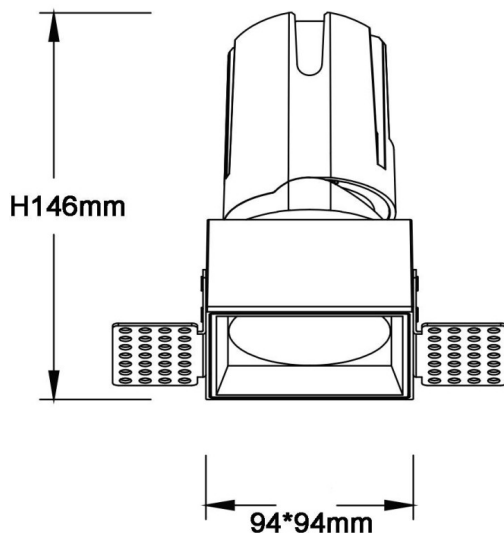

ZENITH IP65S Trimless

Downlight Lavov de la gamme ZENITH IP65S Trimless, d'une puissance de 30 W et d'un angle de faisceau de 24°.

Température de couleur : 3 000 K. Couleur : noir. Flux lumineux total : 2 400 lm. Efficacité lumineuse : 80 lm/W. Fabriqué en aluminium moulé sous pression. Indice de protection : IP65.

Isolation : classe II. Driver DALI. UGR 19. IRC 90.

Dimensions

Product dimensions (mm) **94*94*146mm**

Dessin technique

Code article	86.D087.2323.02
Type de produit	Intérieurs
Catégorie	Spots Encastrés
Famille	ZENITH
Sous-famille	ZENITH IP65S Trimless
Pictograms	

Produit	
Puissance système (W)	30
Flux lumineux utile (lm)	2400
Efficacité lumineuse (lm/W)	80
Angle de faisceau	24
Durée de vie	50000 h L80B10
IP	65
Finition	Noir
U. G. R	19
Driver intégré	oui
Équipement	DALI
Flicker Free	oui
Source lumineuse	LED
Type de LED	COB
Température de couleur (K)	3000
Uniformité chromatique (SDCM)	SDCM3
CRI	90