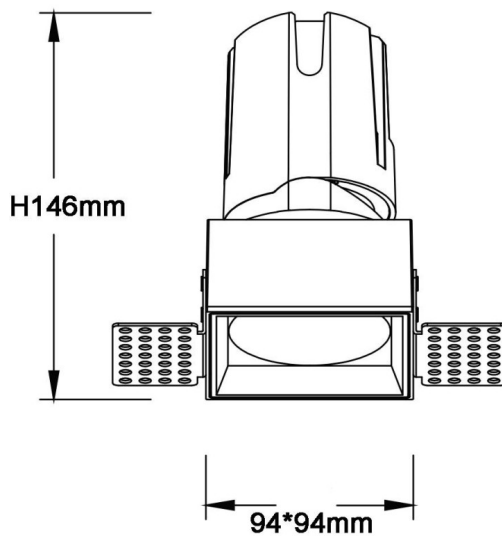

ZENITH IP65S Trimless

Downlight Lavov de la gamme ZENITH IP65S Trimless, d'une puissance de 30 W et d'un angle de faisceau de 24°.

Température de couleur : 4 000 K. Couleur : noir. Flux lumineux total : 2 400 lm. Efficacité lumineuse : 80 lm/W. Fabriqué en aluminium moulé sous pression. Indice de protection : IP65. Isolation : classe II. Driver marche/arrêt. UGR 19. IRC 90.

Dimensions

Product dimensions (mm) **94*94*146mm**

Dessin technique

Code article	86.D087.2421.02
Type de produit	Intérieurs
Catégorie	Spots Encastrés
Famille	ZENITH
Sous-famille	ZENITH IP65S Trimless
Pictograms	

Produit	
Puissance système (W)	30
Flux lumineux utile (lm)	2400
Efficacité lumineuse (lm/W)	80
Angle de faisceau	24
Durée de vie	50000 h L80B10
IP	65
Finition	Noir
U. G. R	19
Driver intégré	oui
Équipement	ON/OFF
Flicker Free	oui
Source lumineuse	LED
Type de LED	COB
Température de couleur (K)	4000
Uniformité chromatique (SDCM)	SDCM3
CRI	90