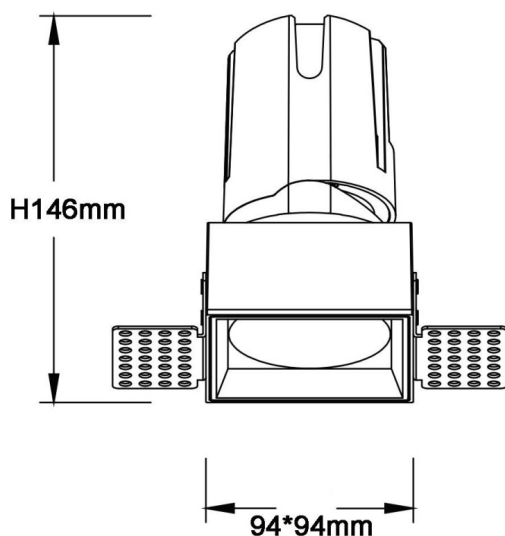

ZENITH IP65S Trimless

Downlight Lavov de la gamme ZENITH IP65S Trimless, d'une puissance de 30 W et d'un angle de faisceau de 24°.

Température de couleur : 4 000 K. Couleur : noir. Flux lumineux total : 2 400 lm. Efficacité lumineuse : 80 lm/W. Fabriqué en aluminium moulé sous pression. Indice de protection : IP65.

Isolation : classe II. Driver DALI. UGR 19. IRC 90.

Dimensions

Product dimensions (mm) **94*94*146mm**

Dessin technique

Code article	86.D087.2423.02
Type de produit	Intérieurs
Catégorie	Spots Encastrés
Famille	ZENITH
Sous-famille	ZENITH IP65S Trimless
Pictograms	

Produit	
Puissance système (W)	30
Flux lumineux utile (lm)	2400
Efficacité lumineuse (lm/W)	80
Angle de faisceau	24
Durée de vie	50000 h L80B10
IP	65
Finition	Noir
U. G. R	19
Driver intégré	oui
Équipement	DALI
Flicker Free	oui
Source lumineuse	LED
Type de LED	COB
Température de couleur (K)	4000
Uniformité chromatique (SDCM)	SDCM3
CRI	90