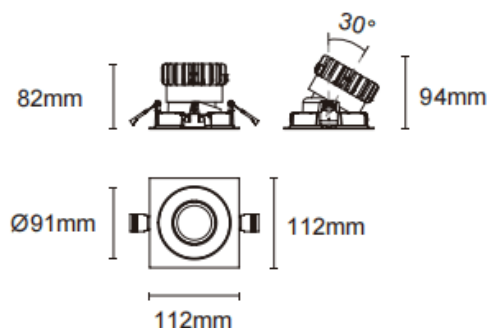

### Trim cardan

Spot encastré Lavov Cardan avec cadre, puissance 17 W, angle de faisceau de 20°. Finition blanche. Flux lumineux total de 1 580 lm et efficacité lumineuse de 93 lm/W. Fabriqué en aluminium moulé sous pression avec lentilles en polycarbonate. Driver marche/arrêt (non dimmable). Température de couleur : 3 000 K.

### Dimensions

Product dimensions (mm) L112\*W112\*H94mm

### Dessin technique

Cut out : 102X102mm

Code article	86.D090.1311.01
Type de produit	Intérieurs
Catégorie	Spots Encastrés
Famille	Cardan
Sous-famille	Trim cardan
Pictograms	

Produit	
Puissance système (W)	17
Flux lumineux utile (lm)	1580
Efficacité lumineuse (lm/W)	93
Angle de faisceau	20°
Durée de vie	50000hrs L80B10
IP	IP44
Finition	blanc
Driver intégré	oui
Équipement	On-Off no dim
Flicker Free	oui
Source lumineuse	LED
Type de LED	COB
Température de couleur (K)	3000
Uniformité chromatique (SDCM)	SDCM3
CRI	90