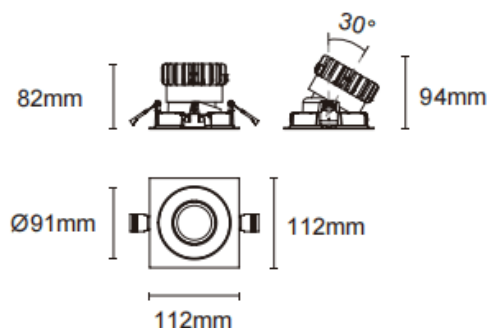

### Trim cardan

Spot encastré Lavov Cardan avec cadre, puissance 17 W, angle de faisceau de 20°. Finition noire. Flux lumineux total de 1 580 lm et efficacité lumineuse de 93 lm/W. Fabriqué en aluminium moulé sous pression avec lentilles en polycarbonate. Driver marche/arrêt (non dimmable). Température de couleur : 3 000 K.

### Dimensions

Product dimensions (mm) L112\*W112\*H94mm

### Dessin technique

Cut out : 102X102mm

Code article	86.D090.1311.02
Type de produit	Intérieurs
Catégorie	Spots Encastrés
Famille	Cardan
Sous-famille	Trim cardan
Pictograms	

Produit	
Puissance système (W)	17
Flux lumineux utile (lm)	1580
Efficacité lumineuse (lm/W)	93
Angle de faisceau	20°
Durée de vie	50000hrs L80B10
IP	IP44
Finition	noir
Driver intégré	oui
Équipement	On-Off no dim
Flicker Free	oui
Source lumineuse	LED
Type de LED	COB
Température de couleur (K)	3000
Uniformité chromatique (SDCM)	SDCM3
CRI	90