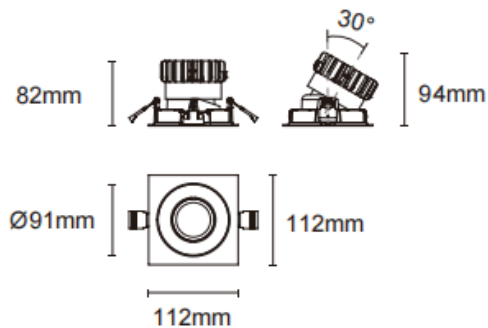

Trim cardan

Downlight Lavov Cardan avec cadre, puissance 17 W, angle de faisceau de 20°. Finition blanche. Flux lumineux total de 1 580 lm et efficacité lumineuse de 93 lm/W. Fabriqué en aluminium moulé sous pression avec lentilles en polycarbonate. Driver dimmable DALI. Température de couleur : 3 000 K.

Dimensions

Product dimensions (mm) L112*W112*H94mm

Dessin technique

Cut out : 102X102mm

Code article	86.D090.1313.01
Type de produit	Intérieurs
Catégorie	Spots Encastrés
Famille	Cardan
Sous-famille	Trim cardan
Pictograms	

Produit	
Puissance système (W)	17
Flux lumineux utile (lm)	1580
Efficacité lumineuse (lm/W)	93
Angle de faisceau	20°
Durée de vie	50000hrs L80B10
IP	IP44
Finition	blanc
Driver intégré	oui
Équipement	DALI dimmable
Flicker Free	oui
Source lumineuse	LED
Type de LED	COB
Température de couleur (K)	3000
Uniformité chromatique (SDCM)	SDCM3
CRI	90