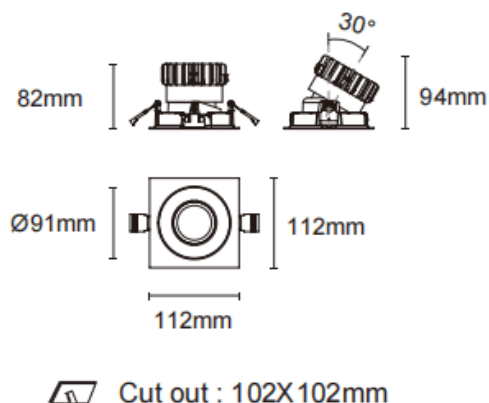

Trim cardan

Downlight Lavov Cardan avec cadre, puissance 17 W, angle de faisceau de 20°. Finition noire. Flux lumineux total de 1 580 lm et efficacité lumineuse de 93 lm/W. Fabriqué en aluminium moulé sous pression avec lentilles en polycarbonate. Driver dimmable DALI. Température de couleur : 3 000 K.

Dimensions	
Product dimensions (mm)	L112*W112*H94mm

Dessin technique

Code article	86.D090.1313.02
Type de produit	Intérieurs
Catégorie	Spots Encastrés
Famille	Cardan
Sous-famille	Trim cardan
Pictograms	

Produit	
Puissance système (W)	17
Flux lumineux utile (lm)	1580
Efficacité lumineuse (lm/W)	93
Angle de faisceau	20°
Durée de vie	50000hrs L80B10
IP	IP44
Finition	noir
Driver intégré	oui
Équipement	DALI dimmable
Flicker Free	oui
Source lumineuse	LED
Type de LED	COB
Température de couleur (K)	3000
Uniformité chromatique (SDCM)	SDCM3
CRI	90