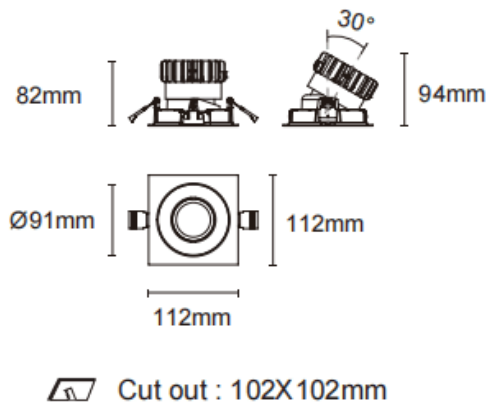

Trim cardan

Downlight Lavov Cardan avec cadre, puissance 17 W, angle de faisceau de 20°. Finition noire. Flux lumineux total de 1 580 lm et efficacité lumineuse de 93 lm/W. Fabriqué en aluminium moulé sous pression avec lentilles en polycarbonate. Compatible avec le driver DALI Casamby. Température de couleur : 3 000 K.

Dimensions	
Product dimensions (mm)	L112*W112*H94mm

Dessin technique

Code article	86.D090.1319.02
Type de produit	Intérieurs
Catégorie	Spots Encastrés
Famille	Cardan
Sous-famille	Trim cardan
Pictograms	

Produit	
Puissance système (W)	17
Flux lumineux utile (lm)	1580
Efficacité lumineuse (lm/W)	93
Angle de faisceau	20°
Durée de vie	50000hrs L80B10
IP	IP44
Finition	noir
Driver intégré	oui
Équipement	DALI Casamby ready
Flicker Free	oui
Source lumineuse	LED
Type de LED	COB
Température de couleur (K)	3000
Uniformité chromatique (SDCM)	SDCM3
CRI	90