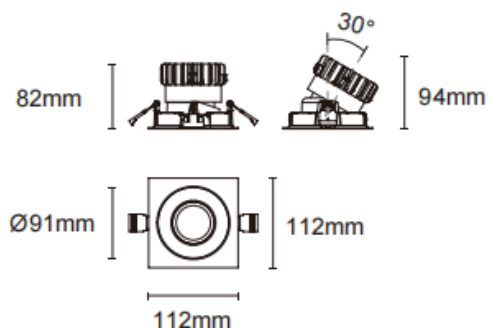

Trim cardan

Downlight Lavov Cardan avec cadre, puissance 17 W, angle de faisceau de 30°. Finition blanche. Flux lumineux total de 1 580 lm et efficacité lumineuse de 93 lm/W. Fabriqué en aluminium moulé sous pression avec lentilles en polycarbonate. Driver marche/arrêt (non dimmable). Température de couleur : 3 000 K.

Dimensions

Product dimensions (mm) L112*W112*H94mm

Dessin technique

Cut out : 102X102mm

Code article	86.D090.1321.01
Type de produit	Intérieurs
Catégorie	Spots Encastrés
Famille	Cardan
Sous-famille	Trim cardan
Pictograms	

Produit	
Puissance système (W)	17
Flux lumineux utile (lm)	1580
Efficacité lumineuse (lm/W)	93
Angle de faisceau	30°
Durée de vie	50000hrs L80B10
IP	IP44
Finition	blanc
Driver intégré	oui
Équipement	On-Off no dim
Flicker Free	oui
Source lumineuse	LED
Type de LED	COB
Température de couleur (K)	3000
Uniformité chromatique (SDCM)	SDCM3
CRI	90