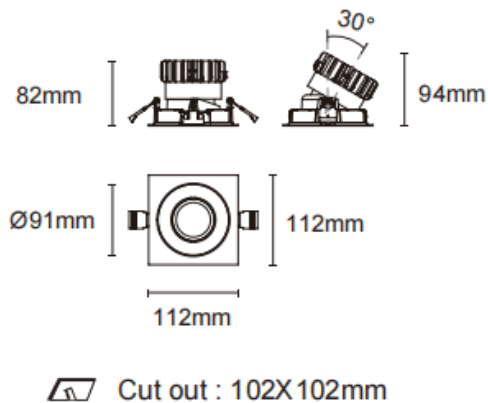

Trim cardan

Downlight Lavov Cardan avec cadre, puissance 17 W, angle de faisceau de 30°. Finition blanche. Flux lumineux total de 1 580 lm et efficacité lumineuse de 93 lm/W. Fabriqué en aluminium moulé sous pression avec lentilles en polycarbonate. Variateur DALI.

Température de couleur : 3 000 K.

Dimensions

Product dimensions (mm) L112*W112*H94mm

Dessin technique

Code article	86.D090.1323.01
Type de produit	Intérieurs
Catégorie	Spots Encastrés
Famille	Cardan
Sous-famille	Trim cardan
Pictograms	

Produit	
Puissance système (W)	17
Flux lumineux utile (lm)	1580
Efficacité lumineuse (lm/W)	93
Angle de faisceau	30°
Durée de vie	50000hrs L80B10
IP	IP44
Finition	blanc
Driver intégré	oui
Équipement	DALI dimmable
Flicker Free	oui
Source lumineuse	LED
Type de LED	COB
Température de couleur (K)	3000
Uniformité chromatique (SDCM)	SDCM3
CRI	90