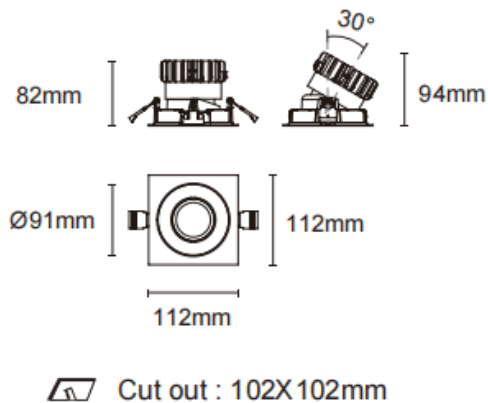

Trim cardan

Downlight Lavov Cardan avec cadre, puissance 17 W, angle de faisceau de 30°. Finition noire. Flux lumineux total de 1 580 lm et efficacité lumineuse de 93 lm/W. Fabriqué en aluminium moulé sous pression avec lentilles en polycarbonate. Variateur DALI.

Température de couleur : 3 000 K.

Dimensions

Product dimensions (mm) L112*W112*H94mm

Dessin technique

Code article	86.D090.1323.02
Type de produit	Intérieurs
Catégorie	Spots Encastrés
Famille	Cardan
Sous-famille	Trim cardan
Pictograms	

Produit	
Puissance système (W)	17
Flux lumineux utile (lm)	1580
Efficacité lumineuse (lm/W)	93
Angle de faisceau	30°
Durée de vie	50000hrs L80B10
IP	IP44
Finition	noir
Driver intégré	oui
Équipement	DALI dimmable
Flicker Free	oui
Source lumineuse	LED
Type de LED	COB
Température de couleur (K)	3000
Uniformité chromatique (SDCM)	SDCM3
CRI	90