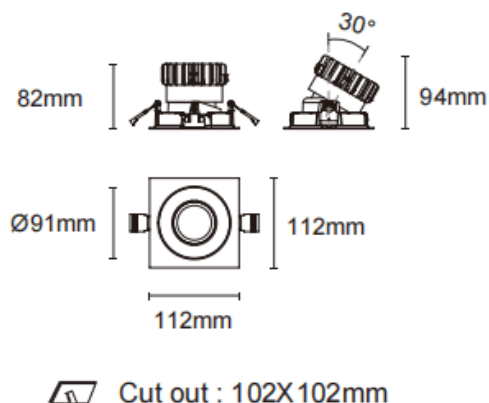

Trim cardan

Downlight Lavov Cardan avec cadre, puissance 17 W, angle de faisceau de 45°. Finition blanche. Flux lumineux total de 1 580 lm et efficacité lumineuse de 93 lm/W. Fabriqué en aluminium moulé sous pression avec lentilles en polycarbonate. Driver marche/arrêt (non dimmable). Température de couleur : 3 000 K.

Dimensions	
Product dimensions (mm)	L112*W112*H94mm

Dessin technique

Code article	86.D090.1331.01
Type de produit	Intérieurs
Catégorie	Spots Encastrés
Famille	Cardan
Sous-famille	Trim cardan
Pictograms	

Produit	
Puissance système (W)	17
Flux lumineux utile (lm)	1580
Efficacité lumineuse (lm/W)	93
Angle de faisceau	45°
Durée de vie	50000hrs L80B10
IP	IP44
Finition	blanc
Driver intégré	oui
Équipement	On-Off no dim
Flicker Free	oui
Source lumineuse	LED
Type de LED	COB
Température de couleur (K)	3000
Uniformité chromatique (SDCM)	SDCM3
CRI	90