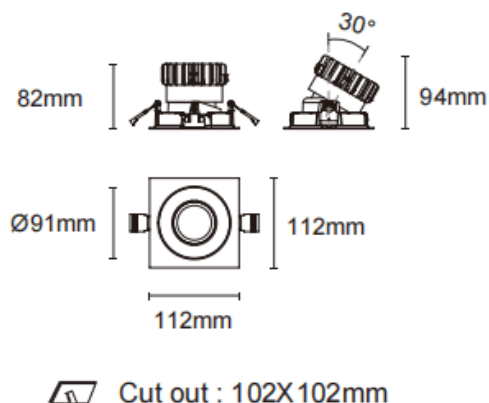

Trim cardan

Downlight Lavov Cardan avec cadre, puissance 17 W, angle de faisceau de 45°. Finition noire. Flux lumineux total de 1 580 lm et efficacité lumineuse de 93 lm/W. Fabriqué en aluminium moulé sous pression avec lentilles en polycarbonate. Driver marche/arrêt (non dimmable). Température de couleur : 3 000 K.

Dimensions	
Product dimensions (mm)	L112*W112*H94mm

Dessin technique

Code article	86.D090.1331.02
Type de produit	Intérieurs
Catégorie	Spots Encastrés
Famille	Cardan
Sous-famille	Trim cardan
Pictograms	

Produit	
Puissance système (W)	17
Flux lumineux utile (lm)	1580
Efficacité lumineuse (lm/W)	93
Angle de faisceau	45°
Durée de vie	50000hrs L80B10
IP	IP44
Finition	noir
Driver intégré	oui
Équipement	On-Off no dim
Flicker Free	oui
Source lumineuse	LED
Type de LED	COB
Température de couleur (K)	3000
Uniformité chromatique (SDCM)	SDCM3
CRI	90