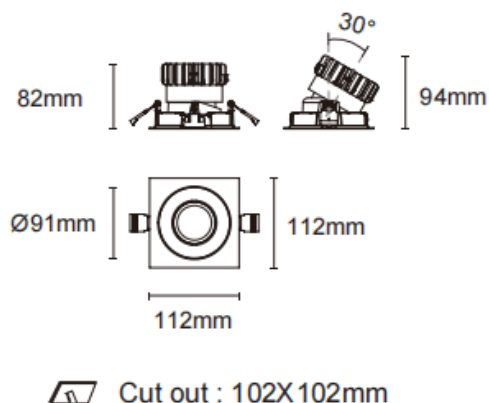

Trim cardan

Downlight Lavov Cardan avec cadre, puissance 17 W, angle de faisceau de 45°. Finition blanche. Flux lumineux total de 1 580 lm et efficacité lumineuse de 93 lm/W. Fabriqué en aluminium moulé sous pression avec lentilles en polycarbonate. Driver dimmable DALI. Température de couleur : 3 000 K.

Dimensions	
Product dimensions (mm)	L112*W112*H94mm

Dessin technique

Code article	86.D090.1333.01
Type de produit	Intérieurs
Catégorie	Spots Encastrés
Famille	Cardan
Sous-famille	Trim cardan
Pictograms	

Produit	
Puissance système (W)	17
Flux lumineux utile (lm)	1580
Efficacité lumineuse (lm/W)	93
Angle de faisceau	45°
Durée de vie	50000hrs L80B10
IP	IP44
Finition	blanc
Driver intégré	oui
Équipement	DALI dimmable
Flicker Free	oui
Source lumineuse	LED
Type de LED	COB
Température de couleur (K)	3000
Uniformité chromatique (SDCM)	SDCM3
CRI	90