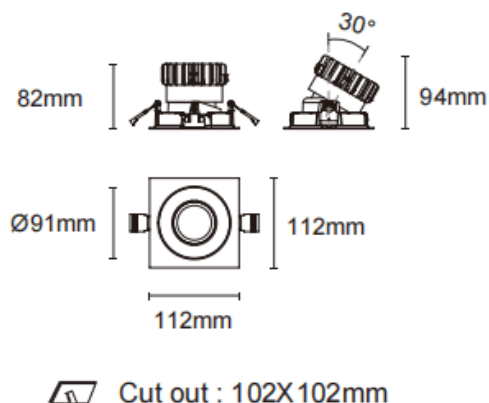

Trim cardan

Downlight Lavov Cardan avec cadre, puissance 17 W, angle de faisceau de 45°. Finition noire. Flux lumineux total de 1 580 lm et efficacité lumineuse de 93 lm/W. Fabriqué en aluminium moulé sous pression avec lentilles en polycarbonate. Variateur DALI. Température de couleur : 3 000 K.

Dimensions	
Product dimensions (mm)	L112*W112*H94mm

Dessin technique

Code article	86.D090.1333.02
Type de produit	Intérieurs
Catégorie	Spots Encastrés
Famille	Cardan
Sous-famille	Trim cardan
Pictograms	

Produit	
Puissance système (W)	17
Flux lumineux utile (lm)	1580
Efficacité lumineuse (lm/W)	93
Angle de faisceau	45°
Durée de vie	50000hrs L80B10
IP	IP44
Finition	noir
Driver intégré	oui
Équipement	DALI dimmable
Flicker Free	oui
Source lumineuse	LED
Type de LED	COB
Température de couleur (K)	3000
Uniformité chromatique (SDCM)	SDCM3
CRI	90