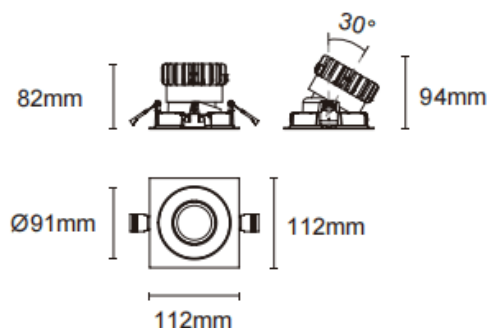

Trim cardan

Downlight Lavov Cardan avec cadre, puissance 17 W, angle de faisceau de 55°. Finition blanche. Flux lumineux total de 1 580 lm et efficacité lumineuse de 93 lm/W. Fabriqué en aluminium moulé sous pression avec lentilles en polycarbonate. Driver marche/arrêt (non dimmable). Température de couleur : 3 000 K.

Dimensions

Product dimensions (mm) L112*W112*H94mm

Dessin technique

Cut out : 102X102mm

Code article	86.D090.1341.01
Type de produit	Intérieurs
Catégorie	Spots Encastrés
Famille	Cardan
Sous-famille	Trim cardan
Pictograms	

Produit	
Puissance système (W)	17
Flux lumineux utile (lm)	1580
Efficacité lumineuse (lm/W)	93
Angle de faisceau	55°
Durée de vie	50000hrs L80B10
IP	IP44
Finition	blanc
Driver intégré	oui
Équipement	On-Off no dim
Flicker Free	oui
Source lumineuse	LED
Type de LED	COB
Température de couleur (K)	3000
Uniformité chromatique (SDCM)	SDCM3
CRI	90