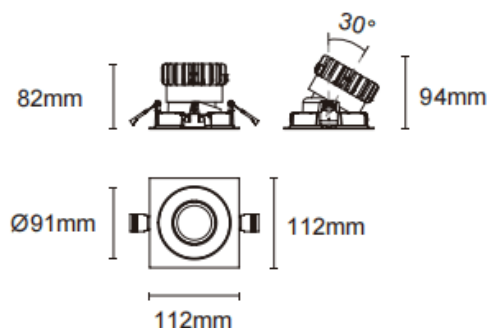

Trim cardan

Spot encastré Lavov Cardan avec cadre, puissance 17 W, angle de faisceau de 55°. Finition noire. Flux lumineux total de 1 580 lm et efficacité lumineuse de 93 lm/W. Fabriqué en aluminium moulé sous pression avec lentilles en polycarbonate. Driver marche/arrêt (non dimmable). Température de couleur : 3 000 K.

Dimensions

Product dimensions (mm) L112*W112*H94mm

Dessin technique

 Cut out : 102X102mm

Code article	86.D090.1341.02
Type de produit	Intérieurs
Catégorie	Spots Encastrés
Famille	Cardan
Sous-famille	Trim cardan
Pictograms	

Produit	
Puissance système (W)	17
Flux lumineux utile (lm)	1580
Efficacité lumineuse (lm/W)	93
Angle de faisceau	55°
Durée de vie	50000hrs L80B10
IP	IP44
Finition	noir
Driver intégré	oui
Équipement	On-Off no dim
Flicker Free	oui
Source lumineuse	LED
Type de LED	COB
Température de couleur (K)	3000
Uniformité chromatique (SDCM)	SDCM3
CRI	90