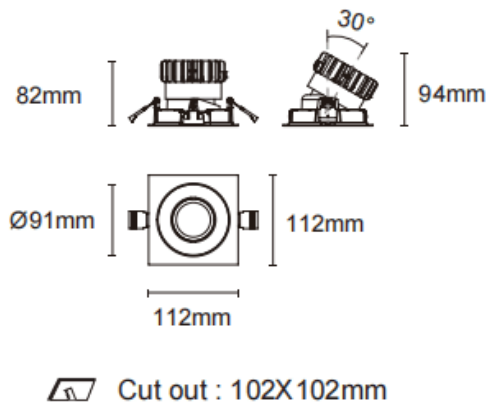

Trim cardan

Downlight Lavov Cardan avec cadre, puissance 17 W, angle de faisceau de 55°. Finition noire. Flux lumineux total de 1 580 lm et efficacité lumineuse de 93 lm/W. Fabriqué en aluminium moulé sous pression avec lentilles en polycarbonate. Variateur DALI. Température de couleur : 3 000 K.

Dimensions	
Product dimensions (mm)	L112*W112*H94mm

Dessin technique

Code article	86.D090.1343.02
Type de produit	Intérieurs
Catégorie	Spots Encastrés
Famille	Cardan
Sous-famille	Trim cardan
Pictograms	

Produit	
Puissance système (W)	17
Flux lumineux utile (lm)	1580
Efficacité lumineuse (lm/W)	93
Angle de faisceau	55°
Durée de vie	50000hrs L80B10
IP	IP44
Finition	noir
Driver intégré	oui
Équipement	DALI dimmable
Flicker Free	oui
Source lumineuse	LED
Type de LED	COB
Température de couleur (K)	3000
Uniformité chromatique (SDCM)	SDCM3
CRI	90