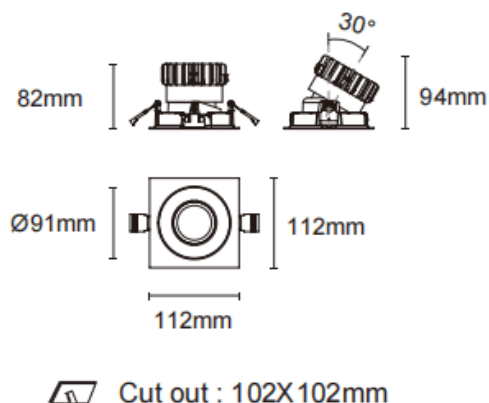

Trim cardan

Downlight Lavov Cardan avec cadre, puissance 17 W, angle de faisceau de 55°. Finition blanche. Flux lumineux total de 1 580 lm et efficacité lumineuse de 93 lm/W. Fabriqué en aluminium moulé sous pression avec lentilles en polycarbonate. Compatible avec le driver DALI Casamby. Température de couleur : 3 000 K.

Dimensions	
Product dimensions (mm)	L112*W112*H94mm

Dessin technique

Code article	86.D090.1349.01
Type de produit	Intérieurs
Catégorie	Spots Encastrés
Famille	Cardan
Sous-famille	Trim cardan
Pictograms	

Produit	
Puissance système (W)	17
Flux lumineux utile (lm)	1580
Efficacité lumineuse (lm/W)	93
Angle de faisceau	55°
Durée de vie	50000hrs L80B10
IP	IP44
Finition	blanc
Driver intégré	oui
Équipement	DALI Casamby ready
Flicker Free	oui
Source lumineuse	LED
Type de LED	COB
Température de couleur (K)	3000
Uniformité chromatique (SDCM)	SDCM3
CRI	90