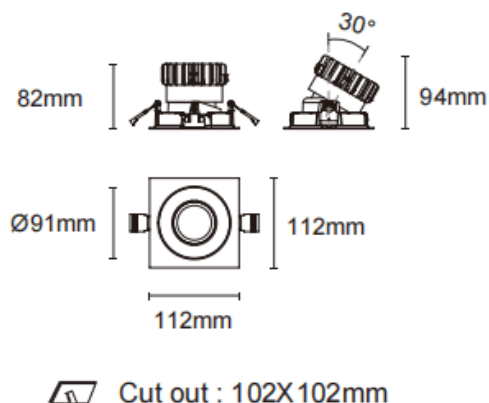

Trim cardan

Spot encastré Lavov Cardan avec cadre, puissance 17 W, angle de faisceau de 20°. Finition blanche. Flux lumineux total de 1 580 lm et efficacité lumineuse de 93 lm/W. Fabriqué en aluminium moulé sous pression avec lentilles en polycarbonate. Driver marche/arrêt (non dimmable). Température de couleur : 4 000 K.

Dimensions	
Product dimensions (mm)	L112*W112*H94mm

Dessin technique

Code article	86.D090.1411.01
Type de produit	Intérieurs
Catégorie	Spots Encastrés
Famille	Cardan
Sous-famille	Trim cardan
Pictograms	         

Produit	
Puissance système (W)	17
Flux lumineux utile (lm)	1580
Efficacité lumineuse (lm/W)	93
Angle de faisceau	20°
Durée de vie	50000hrs L80B10
IP	IP44
Finition	blanc
Driver intégré	oui
Équipement	On-Off no dim
Flicker Free	oui
Source lumineuse	LED
Type de LED	COB
Température de couleur (K)	4000
Uniformité chromatique (SDCM)	SDCM3
CRI	90