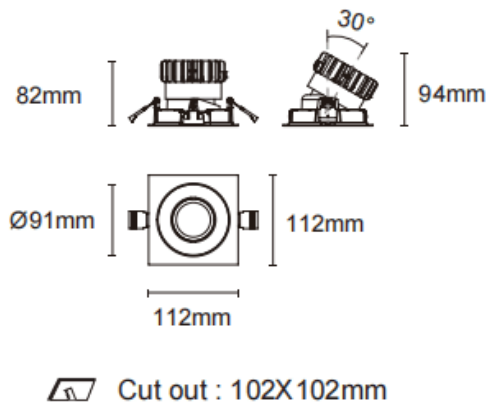

Trim cardan

Downlight Lavov Cardan avec cadre, puissance 17 W, angle de faisceau de 20°. Finition noire. Flux lumineux total de 1 580 lm et efficacité lumineuse de 93 lm/W. Fabriqué en aluminium moulé sous pression avec lentilles en polycarbonate. Driver marche/arrêt (non dimmable). Température de couleur : 4 000 K.

Dimensions	
Product dimensions (mm)	L112*W112*H94mm

Dessin technique

Code article	86.D090.1411.02
Type de produit	Intérieurs
Catégorie	Spots Encastrés
Famille	Cardan
Sous-famille	Trim cardan
Pictograms	         

Produit	
Puissance système (W)	17
Flux lumineux utile (lm)	1580
Efficacité lumineuse (lm/W)	93
Angle de faisceau	20°
Durée de vie	50000hrs L80B10
IP	IP44
Finition	noir
Driver intégré	oui
Équipement	On-Off no dim
Flicker Free	oui
Source lumineuse	LED
Type de LED	COB
Température de couleur (K)	4000
Uniformité chromatique (SDCM)	SDCM3
CRI	90