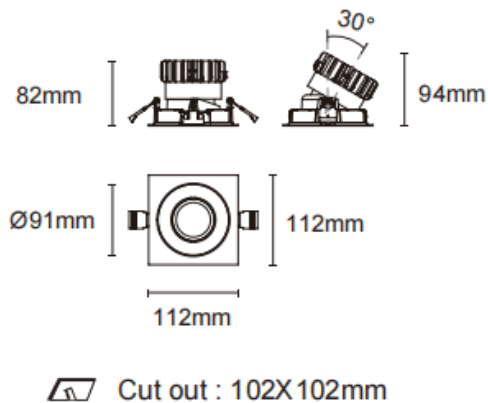

Trim cardan

Downlight Lavov Cardan avec cadre, puissance 17 W, angle de faisceau de 20°. Finition noire. Flux lumineux total de 1 580 lm et efficacité lumineuse de 93 lm/W. Fabriqué en aluminium moulé sous pression avec lentilles en polycarbonate. Variateur DALI.

Température de couleur : 4 000 K.

Dimensions

Product dimensions (mm) L112*W112*H94mm

Dessin technique

Code article	86.D090.1413.02
Type de produit	Intérieurs
Catégorie	Spots Encastrés
Famille	Cardan
Sous-famille	Trim cardan
Pictograms	         

Produit	
Puissance système (W)	17
Flux lumineux utile (lm)	1580
Efficacité lumineuse (lm/W)	93
Angle de faisceau	20°
Durée de vie	50000hrs L80B10
IP	IP44
Finition	noir
Driver intégré	oui
Équipement	DALI dimmable
Flicker Free	oui
Source lumineuse	LED
Type de LED	COB
Température de couleur (K)	4000
Uniformité chromatique (SDCM)	SDCM3
CRI	90