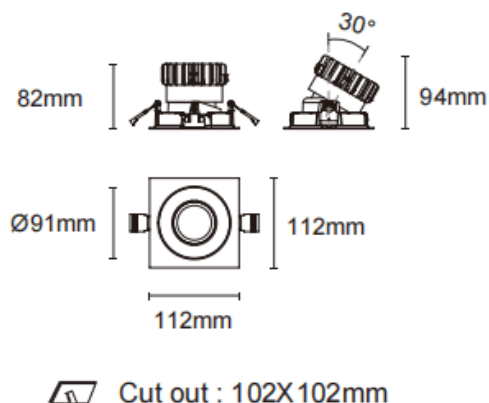

### Trim cardan

Downlight Lavov Cardan avec cadre, puissance 17 W, angle de faisceau de 20°. Finition blanche. Flux lumineux total de 1 580 lm et efficacité lumineuse de 93 lm/W. Fabriqué en aluminium moulé sous pression avec lentilles en polycarbonate. Compatible avec le driver DALI Casamby. Température de couleur : 4 000 K.

Dimensions	
Product dimensions (mm)	L112*W112*H94mm

### Dessin technique

Code article	86.D090.1419.01
Type de produit	Intérieurs
Catégorie	Spots Encastrés
Famille	Cardan
Sous-famille	Trim cardan
Pictograms	

Produit	
Puissance système (W)	17
Flux lumineux utile (lm)	1580
Efficacité lumineuse (lm/W)	93
Angle de faisceau	20°
Durée de vie	50000hrs L80B10
IP	IP44
Finition	blanc
Driver intégré	oui
Équipement	DALI Casamby ready
Flicker Free	oui
Source lumineuse	LED
Type de LED	COB
Température de couleur (K)	4000
Uniformité chromatique (SDCM)	SDCM3
CRI	90