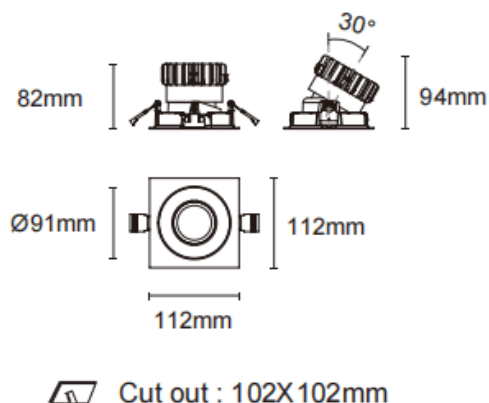

### Trim cardan

Downlight Lavov Cardan avec cadre, puissance 17 W, angle de faisceau de 20°. Finition noire. Flux lumineux total de 1 580 lm et efficacité lumineuse de 93 lm/W. Fabriqué en aluminium moulé sous pression avec lentilles en polycarbonate. Compatible avec le driver DALI Casamby. Température de couleur : 4 000 K.

Dimensions	
Product dimensions (mm)	L112*W112*H94mm

### Dessin technique

Code article	86.D090.1419.02
Type de produit	Intérieurs
Catégorie	Spots Encastrés
Famille	Cardan
Sous-famille	Trim cardan
Pictograms	

Produit	
Puissance système (W)	17
Flux lumineux utile (lm)	1580
Efficacité lumineuse (lm/W)	93
Angle de faisceau	20°
Durée de vie	50000hrs L80B10
IP	IP44
Finition	noir
Driver intégré	oui
Équipement	DALI Casamby ready
Flicker Free	oui
Source lumineuse	LED
Type de LED	COB
Température de couleur (K)	4000
Uniformité chromatique (SDCM)	SDCM3
CRI	90