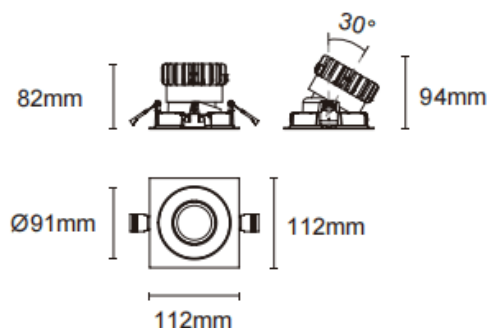

Trim cardan

Spot encastré Lavov Cardan avec cadre, puissance 17 W, angle de faisceau de 30°. Finition noire. Flux lumineux total de 1 580 lm et efficacité lumineuse de 93 lm/W. Fabriqué en aluminium moulé sous pression avec lentilles en polycarbonate. Driver marche/arrêt (non dimmable). Température de couleur : 4 000 K.

Dimensions

Product dimensions (mm) L112*W112*H94mm

Dessin technique

Cut out : 102X102mm

Code article	86.D090.1421.02
Type de produit	Intérieurs
Catégorie	Spots Encastrés
Famille	Cardan
Sous-famille	Trim cardan
Pictograms	

Produit	
Puissance système (W)	17
Flux lumineux utile (lm)	1580
Efficacité lumineuse (lm/W)	93
Angle de faisceau	30°
Durée de vie	50000hrs L80B10
IP	IP44
Finition	noir
Driver intégré	oui
Équipement	On-Off no dim
Flicker Free	oui
Source lumineuse	LED
Type de LED	COB
Température de couleur (K)	4000
Uniformité chromatique (SDCM)	SDCM3
CRI	90