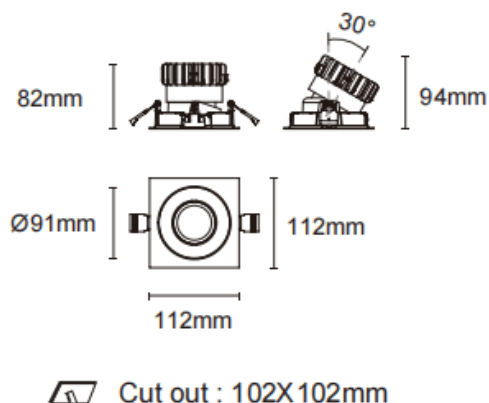

Trim cardan

Downlight Lavov Cardan avec cadre, puissance 17 W, angle de faisceau de 30°. Finition blanche. Flux lumineux total de 1 580 lm et efficacité lumineuse de 93 lm/W. Fabriqué en aluminium moulé sous pression avec lentilles en polycarbonate. Variateur DALI.

Température de couleur : 4 000 K.

Dimensions	
Product dimensions (mm)	L112*W112*H94mm

Dessin technique

Code article	86.D090.1423.01
Type de produit	Intérieurs
Catégorie	Spots Encastrés
Famille	Cardan
Sous-famille	Trim cardan
Pictograms	

Produit	
Puissance système (W)	17
Flux lumineux utile (lm)	1580
Efficacité lumineuse (lm/W)	93
Angle de faisceau	30°
Durée de vie	50000hrs L80B10
IP	IP44
Finition	blanc
Driver intégré	oui
Équipement	DALI dimmable
Flicker Free	oui
Source lumineuse	LED
Type de LED	COB
Température de couleur (K)	4000
Uniformité chromatique (SDCM)	SDCM3
CRI	90