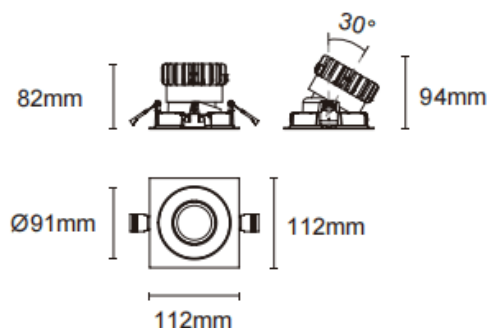

Trim cardan

Downlight Lavov Cardan avec cadre, puissance 17 W, angle de faisceau de 30°. Finition noire. Flux lumineux total de 1 580 lm et efficacité lumineuse de 93 lm/W. Fabriqué en aluminium moulé sous pression avec lentilles en polycarbonate. Variateur DALI. Température de couleur : 4 000 K.

Dimensions

Product dimensions (mm) L112*W112*H94mm

Dessin technique

Cut out : 102X102mm

Code article	86.D090.1423.02
Type de produit	Intérieurs
Catégorie	Spots Encastrés
Famille	Cardan
Sous-famille	Trim cardan
Pictograms	

Produit	
Puissance système (W)	17
Flux lumineux utile (lm)	1580
Efficacité lumineuse (lm/W)	93
Angle de faisceau	30°
Durée de vie	50000hrs L80B10
IP	IP44
Finition	noir
Driver intégré	oui
Équipement	DALI dimmable
Flicker Free	oui
Source lumineuse	LED
Type de LED	COB
Température de couleur (K)	4000
Uniformité chromatique (SDCM)	SDCM3
CRI	90