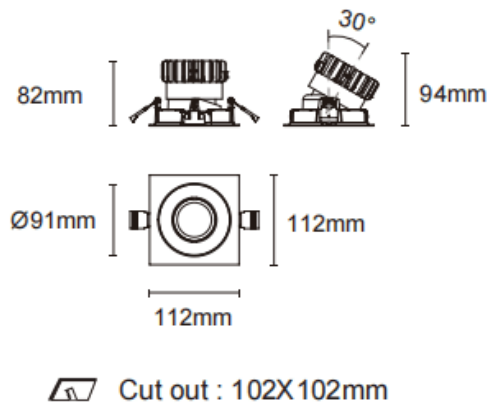

### Trim cardan

Downlight Lavov Cardan avec cadre, puissance 17 W, angle de faisceau de 30°. Finition noire. Flux lumineux total de 1 580 lm et efficacité lumineuse de 93 lm/W. Fabriqué en aluminium moulé sous pression avec lentilles en polycarbonate. Compatible avec le driver DALI Casamby. Température de couleur : 4 000 K.

Dimensions	
Product dimensions (mm)	L112*W112*H94mm

### Dessin technique

Code article	86.D090.1429.02
Type de produit	Intérieurs
Catégorie	Spots Encastrés
Famille	Cardan
Sous-famille	Trim cardan
Pictograms	

Produit	
Puissance système (W)	17
Flux lumineux utile (lm)	1580
Efficacité lumineuse (lm/W)	93
Angle de faisceau	30°
Durée de vie	50000hrs L80B10
IP	IP44
Finition	noir
Driver intégré	oui
Équipement	DALI Casamby ready
Flicker Free	oui
Source lumineuse	LED
Type de LED	COB
Température de couleur (K)	4000
Uniformité chromatique (SDCM)	SDCM3
CRI	90