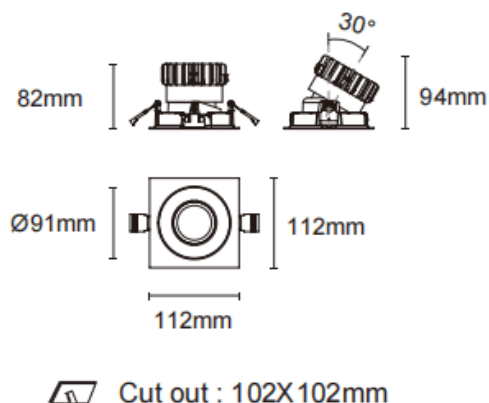

Trim cardan

Downlight Lavov Cardan avec cadre, puissance 17 W, angle de faisceau de 45°. Finition blanche. Flux lumineux total de 1 580 lm et efficacité lumineuse de 93 lm/W. Fabriqué en aluminium moulé sous pression avec lentilles en polycarbonate. Driver marche/arrêt (non dimmable). Température de couleur : 4 000 K.

Dimensions	
Product dimensions (mm)	L112*W112*H94mm

Dessin technique

Code article	86.D090.1431.01
Type de produit	Intérieurs
Catégorie	Spots Encastrés
Famille	Cardan
Sous-famille	Trim cardan
Pictograms	

Produit	
Puissance système (W)	17
Flux lumineux utile (lm)	1580
Efficacité lumineuse (lm/W)	93
Angle de faisceau	45°
Durée de vie	50000hrs L80B10
IP	IP44
Finition	blanc
Driver intégré	oui
Équipement	On-Off no dim
Flicker Free	oui
Source lumineuse	LED
Type de LED	COB
Température de couleur (K)	4000
Uniformité chromatique (SDCM)	SDCM3
CRI	90