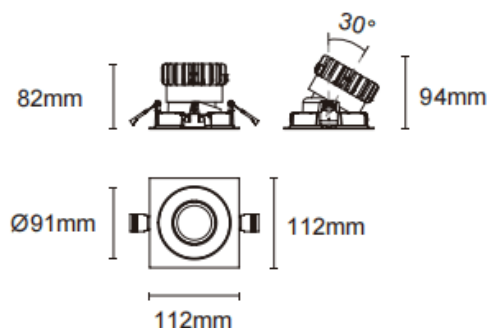

Trim cardan

Downlight Lavov Cardan avec cadre, puissance 17 W, angle de faisceau de 45°. Finition noire. Flux lumineux total de 1 580 lm et efficacité lumineuse de 93 lm/W. Fabriqué en aluminium moulé sous pression avec lentilles en polycarbonate. Driver marche/arrêt (non dimmable). Température de couleur : 4 000 K.

Dimensions

Product dimensions (mm) L112*W112*H94mm

Dessin technique

Cut out : 102X102mm

Code article	86.D090.1431.02
Type de produit	Intérieurs
Catégorie	Spots Encastrés
Famille	Cardan
Sous-famille	Trim cardan
Pictograms	

Produit	
Puissance système (W)	17
Flux lumineux utile (lm)	1580
Efficacité lumineuse (lm/W)	93
Angle de faisceau	45°
Durée de vie	50000hrs L80B10
IP	IP44
Finition	noir
Driver intégré	oui
Équipement	On-Off no dim
Flicker Free	oui
Source lumineuse	LED
Type de LED	COB
Température de couleur (K)	4000
Uniformité chromatique (SDCM)	SDCM3
CRI	90