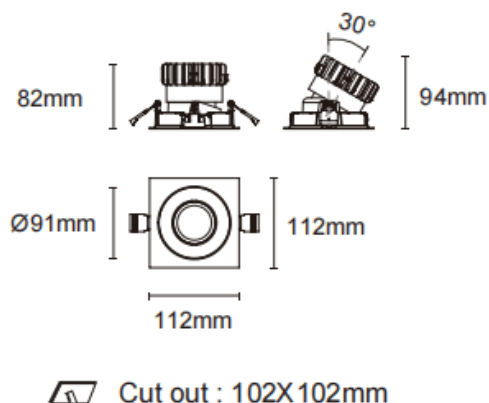

Trim cardan

Downlight Lavov Cardan avec cadre, puissance 17 W, angle de faisceau de 45°. Finition blanche. Flux lumineux total de 1 580 lm et efficacité lumineuse de 93 lm/W. Fabriqué en aluminium moulé sous pression avec lentilles en polycarbonate. Variateur DALI.

Température de couleur : 4 000 K.

Dimensions	
Product dimensions (mm)	L112*W112*H94mm

Dessin technique

Code article	86.D090.1433.01
Type de produit	Intérieurs
Catégorie	Spots Encastrés
Famille	Cardan
Sous-famille	Trim cardan
Pictograms	

Produit	
Puissance système (W)	17
Flux lumineux utile (lm)	1580
Efficacité lumineuse (lm/W)	93
Angle de faisceau	45°
Durée de vie	50000hrs L80B10
IP	IP44
Finition	blanc
Driver intégré	oui
Équipement	DALI dimmable
Flicker Free	oui
Source lumineuse	LED
Type de LED	COB
Température de couleur (K)	4000
Uniformité chromatique (SDCM)	SDCM3
CRI	90