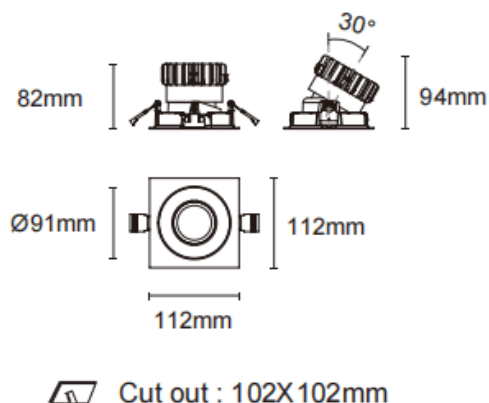

### Trim cardan

Downlight Lavov Cardan avec cadre, puissance 17 W, angle de faisceau de 45°. Finition noire. Flux lumineux total de 1 580 lm et efficacité lumineuse de 93 lm/W. Fabriqué en aluminium moulé sous pression avec lentilles en polycarbonate. Variateur DALI. Température de couleur : 4 000 K.

Dimensions	
Product dimensions (mm)	L112*W112*H94mm

### Dessin technique

Code article	86.D090.1433.02
Type de produit	Intérieurs
Catégorie	Spots Encastrés
Famille	Cardan
Sous-famille	Trim cardan
Pictograms	

<b>Produit</b>	
Puissance système (W)	17
Flux lumineux utile (lm)	1580
Efficacité lumineuse (lm/W)	93
Angle de faisceau	45°
Durée de vie	50000hrs L80B10
IP	IP44
Finition	noir
Driver intégré	oui
Équipement	DALI dimmable
Flicker Free	oui
Source lumineuse	LED
Type de LED	COB
Température de couleur (K)	4000
Uniformité chromatique (SDCM)	SDCM3
CRI	90