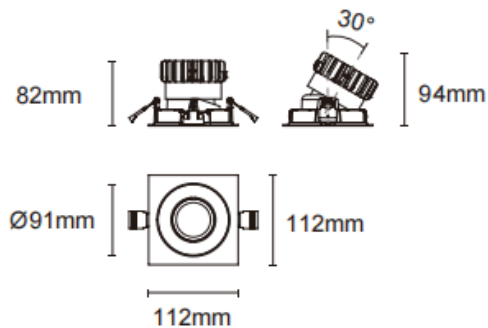

Trim cardan

Downlight Lavov Cardan avec cadre, puissance 17 W, angle de faisceau de 45°. Finition blanche. Flux lumineux total de 1 580 lm et efficacité lumineuse de 93 lm/W. Fabriqué en aluminium moulé sous pression avec lentilles en polycarbonate. Compatible avec le driver DALI Casamby. Température de couleur : 4 000 K.

Dimensions

Product dimensions (mm) L112*W112*H94mm

Dessin technique

Cut out : 102X102mm

Code article	86.D090.1439.01
Type de produit	Intérieurs
Catégorie	Spots Encastrés
Famille	Cardan
Sous-famille	Trim cardan
Pictograms	

Produit	
Puissance système (W)	17
Flux lumineux utile (lm)	1580
Efficacité lumineuse (lm/W)	93
Angle de faisceau	45°
Durée de vie	50000hrs L80B10
IP	IP44
Finition	blanc
Driver intégré	oui
Équipement	DALI Casamby ready
Flicker Free	oui
Source lumineuse	LED
Type de LED	COB
Température de couleur (K)	4000
Uniformité chromatique (SDCM)	SDCM3
CRI	90