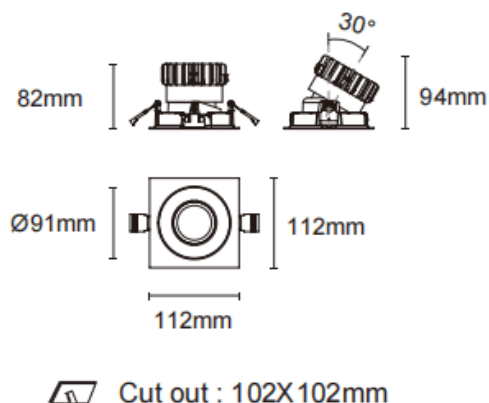

Trim cardan

Downlight Lavov Cardan avec cadre, puissance 17 W, angle de faisceau de 45°. Finition noire. Flux lumineux total de 1 580 lm et efficacité lumineuse de 93 lm/W. Fabriqué en aluminium moulé sous pression avec lentilles en polycarbonate. Compatible avec le driver DALI Casamby. Température de couleur : 4 000 K.

Dimensions	
Product dimensions (mm)	L112*W112*H94mm

Dessin technique

Code article	86.D090.1439.02
Type de produit	Intérieurs
Catégorie	Spots Encastrés
Famille	Cardan
Sous-famille	Trim cardan
Pictograms	

Produit	
Puissance système (W)	17
Flux lumineux utile (lm)	1580
Efficacité lumineuse (lm/W)	93
Angle de faisceau	45°
Durée de vie	50000hrs L80B10
IP	IP44
Finition	noir
Driver intégré	oui
Équipement	DALI Casamby ready
Flicker Free	oui
Source lumineuse	LED
Type de LED	COB
Température de couleur (K)	4000
Uniformité chromatique (SDCM)	SDCM3
CRI	90