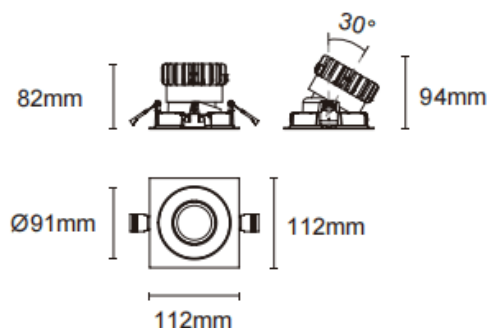

Trim cardan

Downlight Lavov Cardan avec cadre, puissance 17 W, angle de faisceau de 55°. Finition noire. Flux lumineux total de 1 580 lm et efficacité lumineuse de 93 lm/W. Fabriqué en aluminium moulé sous pression avec lentilles en polycarbonate. Driver marche/arrêt (non dimmable). Température de couleur : 4 000 K.

Dimensions

Product dimensions (mm) L112*W112*H94mm

Dessin technique

Cut out : 102X102mm

Code article	86.D090.1441.02
Type de produit	Intérieurs
Catégorie	Spots Encastrés
Famille	Cardan
Sous-famille	Trim cardan
Pictograms	

Produit	
Puissance système (W)	17
Flux lumineux utile (lm)	1580
Efficacité lumineuse (lm/W)	93
Angle de faisceau	55°
Durée de vie	50000hrs L80B10
IP	IP44
Finition	noir
Driver intégré	oui
Équipement	On-Off no dim
Flicker Free	oui
Source lumineuse	LED
Type de LED	COB
Température de couleur (K)	4000
Uniformité chromatique (SDCM)	SDCM3
CRI	90