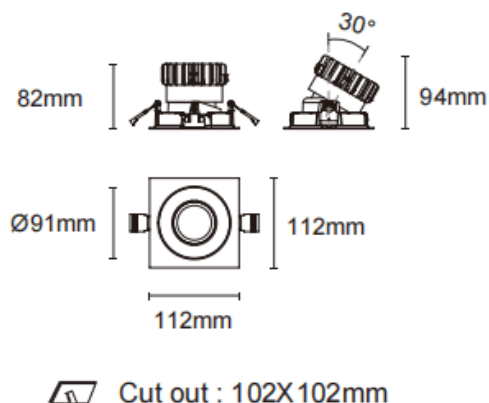

### Trim cardan

Downlight Lavov Cardan avec cadre, puissance 17 W, angle de faisceau de 55°. Finition noire. Flux lumineux total de 1 580 lm et efficacité lumineuse de 93 lm/W. Fabriqué en aluminium moulé sous pression avec lentilles en polycarbonate. Variateur DALI. Température de couleur : 4 000 K.

Dimensions	
Product dimensions (mm)	L112*W112*H94mm

### Dessin technique

Code article	86.D090.1443.02
Type de produit	Intérieurs
Catégorie	Spots Encastrés
Famille	Cardan
Sous-famille	Trim cardan
Pictograms	

Produit	
Puissance système (W)	17
Flux lumineux utile (lm)	1580
Efficacité lumineuse (lm/W)	93
Angle de faisceau	55°
Durée de vie	50000hrs L80B10
IP	IP44
Finition	noir
Driver intégré	oui
Équipement	DALI dimmable
Flicker Free	oui
Source lumineuse	LED
Type de LED	COB
Température de couleur (K)	4000
Uniformité chromatique (SDCM)	SDCM3
CRI	90