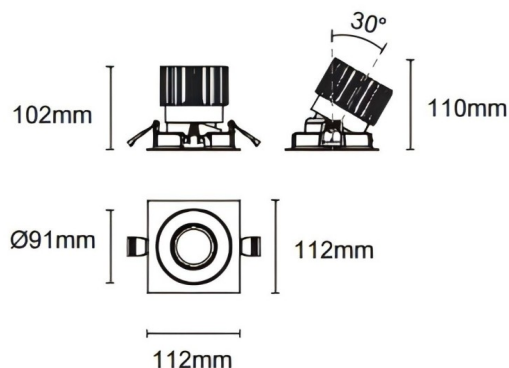

Trim cardan

Downlight Lavov Cardan avec cadre, puissance 25 W, angle de faisceau de 30°. Finition blanche. Flux lumineux total de 2 394 lm et efficacité lumineuse de 95,76 lm/W. Fabriqué en aluminium moulé sous pression avec lentilles en polycarbonate. Driver marche/arrêt (non dimmable). Température de couleur : 3 000 K.

Dimensions

Product dimensions (mm) **L112*W112*H110mm**

Dessin technique

Cut out : 102X102mm

Code article	86.D090.2311.01
Type de produit	Intérieurs
Catégorie	Spots Encastrés
Famille	Cardan
Sous-famille	Trim cardan
Pictograms	

Produit	
Puissance système (W)	25
Flux lumineux utile (lm)	2394
Efficacité lumineuse (lm/W)	95.76
Angle de faisceau	30°
Durée de vie	50000hrs L80B10
IP	IP44
Finition	blanc
Driver intégré	oui
Équipement	On-Off no dim
Flicker Free	oui
Source lumineuse	LED
Type de LED	COB
Température de couleur (K)	3000
Uniformité chromatique (SDCM)	SDCM3
CRI	90