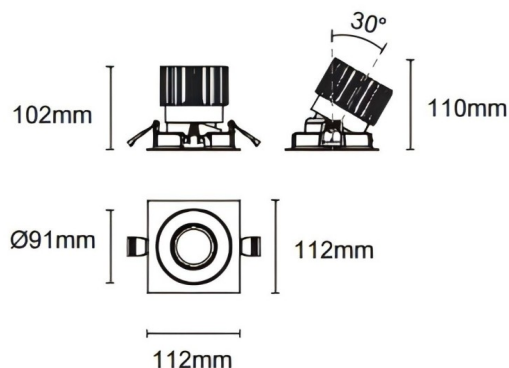

### Trim cardan

Downlight Lavov Cardan avec cadre, puissance 25 W, angle de faisceau de 30°. Finition blanche. Flux lumineux total de 2 394 lm et efficacité lumineuse de 95,76 lm/W. Fabriqué en aluminium moulé sous pression avec lentilles en polycarbonate. Driver dimmable DALI. Température de couleur : 3 000 K.

### Dimensions

Product dimensions (mm) **L112\*W112\*H110mm**

### Dessin technique

Cut out : 102X102mm

Code article	<b>86.D090.2313.01</b>
Type de produit	<b>Intérieurs</b>
Catégorie	<b>Spots Encastrés</b>
Famille	<b>Cardan</b>
Sous-famille	<b>Trim cardan</b>
Pictograms	