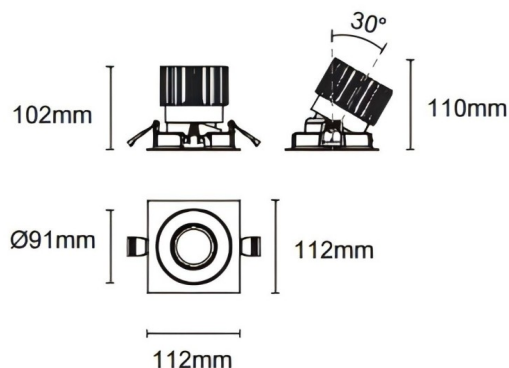

Trim cardan

Downlight Lavov Cardan avec cadre, puissance 25 W, angle de faisceau de 30°. Finition noire. Flux lumineux total de 2 394 lm et efficacité lumineuse de 95,76 lm/W. Fabriqué en aluminium moulé sous pression avec lentilles en polycarbonate. Variateur DALI. Température de couleur : 3 000 K.

Dimensions

Product dimensions (mm) **L112*W112*H110mm**

Dessin technique

Cut out : 102X102mm

Code article	86.D090.2313.02
Type de produit	Intérieurs
Catégorie	Spots Encastrés
Famille	Cardan
Sous-famille	Trim cardan
Pictograms	

Produit	
Puissance système (W)	25
Flux lumineux utile (lm)	2394
Efficacité lumineuse (lm/W)	95.76
Angle de faisceau	30°
Durée de vie	50000hrs L80B10
IP	IP44
Finition	noir
Driver intégré	oui
Équipement	DALI dimmable
Flicker Free	oui
Source lumineuse	LED
Type de LED	COB
Température de couleur (K)	3000
Uniformité chromatique (SDCM)	SDCM3
CRI	90