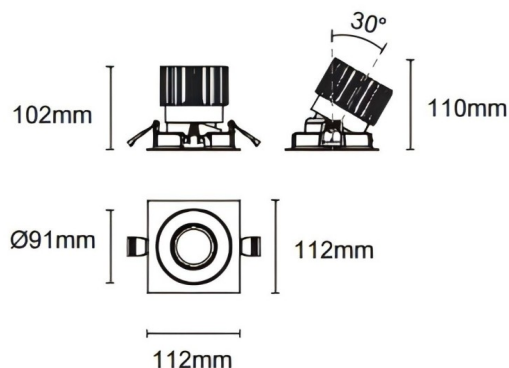

### Trim cardan

Downlight Lavov Cardan avec cadre, puissance 25 W, angle de faisceau de 30°. Finition noire. Flux lumineux total de 2 394 lm et efficacité lumineuse de 95,76 lm/W. Fabriqué en aluminium moulé sous pression avec lentilles en polycarbonate. Compatible avec le driver DALI Casamby. Température de couleur : 3 000 K.

### Dimensions

Product dimensions (mm) **L112\*W112\*H110mm**

### Dessin technique

Cut out : 102X102mm

Code article	<b>86.D090.2319.02</b>
Type de produit	<b>Intérieurs</b>
Catégorie	<b>Spots Encastrés</b>
Famille	<b>Cardan</b>
Sous-famille	<b>Trim cardan</b>
Pictograms	