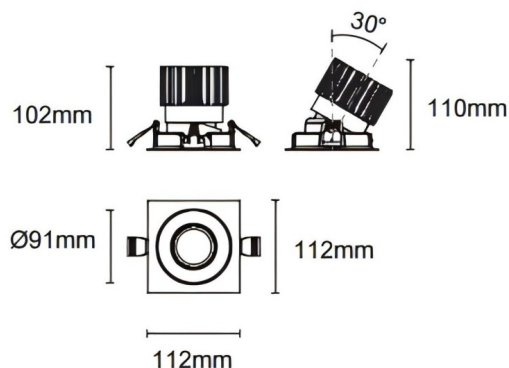

Trim cardan

Downlight Lavov Cardan avec cadre, puissance 25 W, angle de faisceau de 40°. Finition noire. Flux lumineux total de 2 394 lm et efficacité lumineuse de 95,76 lm/W. Fabriqué en aluminium moulé sous pression avec lentilles en polycarbonate. Driver marche/arrêt (non dimmable). Température de couleur : 3 000 K.

Dimensions	
Product dimensions (mm)	L112*W112*H110mm

Dessin technique

 Cut out : 102X102mm

Code article	86.D090.2321.02
Type de produit	Intérieurs
Catégorie	Spots Encastrés
Famille	Cardan
Sous-famille	Trim cardan
Pictograms	

Produit	
Puissance système (W)	25
Flux lumineux utile (lm)	2394
Efficacité lumineuse (lm/W)	95.76
Angle de faisceau	40°
Durée de vie	50000hrs L80B10
IP	IP44
Finition	noir
Driver intégré	oui
Équipement	On-Off no dim
Flicker Free	oui
Source lumineuse	LED
Type de LED	COB
Température de couleur (K)	3000
Uniformité chromatique (SDCM)	SDCM3
CRI	90