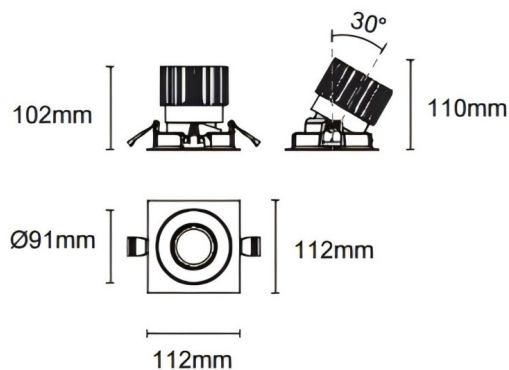

Trim cardan

Downlight Lavov Cardan avec cadre, puissance 25 W, angle de faisceau de 50°. Finition noire. Flux lumineux total de 2 394 lm et efficacité lumineuse de 95,76 lm/W. Fabriqué en aluminium moulé sous pression avec lentilles en polycarbonate. Compatible avec le driver DALI Casamby. Température de couleur : 3 000 K.

Dimensions	
Product dimensions (mm)	L112*W112*H110mm

Dessin technique

Cut out : 102X102mm

Code article	86.D090.2339.02
Type de produit	Intérieurs
Catégorie	Spots Encastrés
Famille	Cardan
Sous-famille	Trim cardan
Pictograms	

Produit	
Puissance système (W)	25
Flux lumineux utile (lm)	2394
Efficacité lumineuse (lm/W)	95.76
Angle de faisceau	50°
Durée de vie	50000hrs L80B10
IP	IP44
Finition	noir
Driver intégré	oui
Équipement	DALI Casamby ready
Flicker Free	oui
Source lumineuse	LED
Type de LED	COB
Température de couleur (K)	3000
Uniformité chromatique (SDCM)	SDCM3
CRI	90