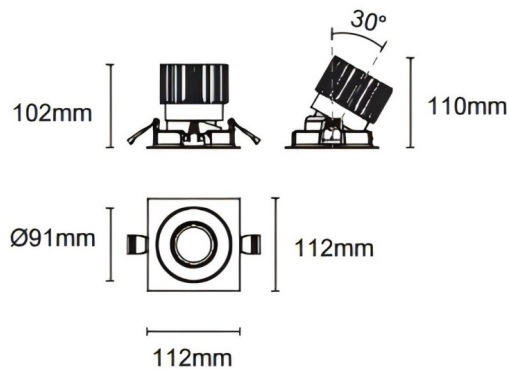

### Trim cardan

Downlight Lavov Cardan avec cadre, puissance 25 W, angle de faisceau de 30°. Finition noire. Flux lumineux total de 2 394 lm et efficacité lumineuse de 95,76 lm/W. Fabriqué en aluminium moulé sous pression avec lentilles en polycarbonate. Driver marche/arrêt (non dimmable). Température de couleur : 4 000 K.

### Dimensions

Product dimensions (mm) **L112\*W112\*H110mm**

### Dessin technique

Cut out : 102X102mm

Code article	<b>86.D090.2411.02</b>
Type de produit	<b>Intérieurs</b>
Catégorie	<b>Spots Encastrés</b>
Famille	<b>Cardan</b>
Sous-famille	<b>Trim cardan</b>
Pictograms	