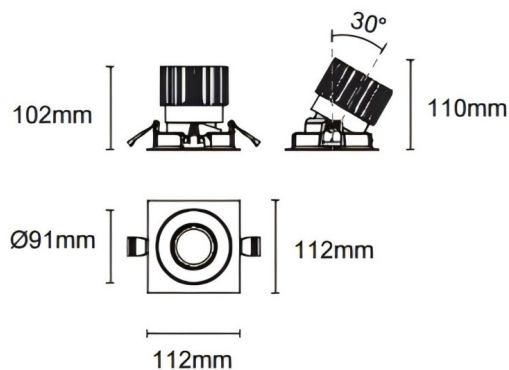

### Trim cardan

Spot encastré Lavov de la famille Cardan avec un châssis de 25W et un angle d'ouverture du faisceau de 30°. Fini en blanc. Avec un flux lumineux total de 2394 lm et une efficacité lumineuse de 95,76 lm/W. Fabriqué en aluminium moulé sous pression et objectifs PC. DALI Casamby prêt à chauffer. CCT 4000K.

Dimensions	
Product dimensions (mm)	L112*W112*H110mm

### Dessin technique

 Cut out : 102X102mm

Code article	86.D090.2419.01
Type de produit	Intérieurs
Catégorie	Spots Encastrés
Famille	Cardan
Sous-famille	Trim cardan
Pictograms	

Produit	
Puissance système (W)	25
Flux lumineux utile (lm)	2394
Efficacité lumineuse (lm/W)	95.76
Angle de faisceau	30°
Durée de vie	50000hrs L80B10
IP	IP44
Finition	blanc
Driver intégré	oui
Équipement	DALI Casamby ready
Flicker Free	oui
Source lumineuse	LED
Type de LED	COB
Température de couleur (K)	4000
Uniformité chromatique (SDCM)	SDCM3
CRI	90