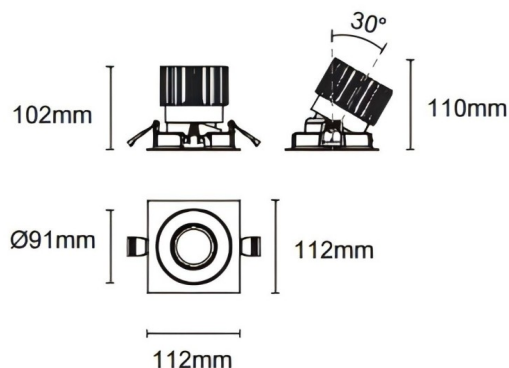

### Trim cardan

Downlight Lavov Cardan avec cadre, puissance 25 W, angle de faisceau de 40°. Finition noire. Flux lumineux total de 2 394 lm et efficacité lumineuse de 95,76 lm/W. Fabriqué en aluminium moulé sous pression avec lentilles en polycarbonate. Driver dimmable DALI. Température de couleur : 4 000 K.

### Dimensions

Product dimensions (mm) **L112\*W112\*H110mm**

### Dessin technique

Cut out : 102X102mm

Code article	<b>86.D090.2423.02</b>
Type de produit	<b>Intérieurs</b>
Catégorie	<b>Spots Encastrés</b>
Famille	<b>Cardan</b>
Sous-famille	<b>Trim cardan</b>
Pictograms	