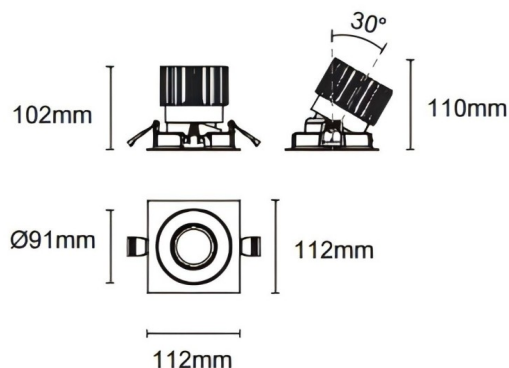

Trim cardan

Downlight Lavov Cardan avec cadre, puissance 25 W, angle de faisceau de 55°. Finition noire. Flux lumineux total de 2 394 lm et efficacité lumineuse de 95,76 lm/W. Fabriqué en aluminium moulé sous pression avec lentilles en polycarbonate. Driver marche/arrêt (non dimmable). Température de couleur : 4 000 K.

Dimensions

Product dimensions (mm) **L112*W112*H110mm**

Dessin technique

Cut out : 102X102mm

Code article	86.D090.2441.02
Type de produit	Intérieurs
Catégorie	Spots Encastrés
Famille	Cardan
Sous-famille	Trim cardan
Pictograms	

Produit	
Puissance système (W)	25
Flux lumineux utile (lm)	2394
Efficacité lumineuse (lm/W)	95.76
Angle de faisceau	55°
Durée de vie	50000hrs L80B10
IP	IP44
Finition	noir
Driver intégré	oui
Équipement	On-Off no dim
Flicker Free	oui
Source lumineuse	LED
Type de LED	COB
Température de couleur (K)	4000
Uniformité chromatique (SDCM)	SDCM3
CRI	90