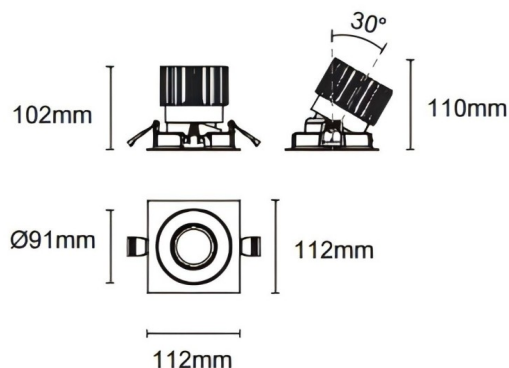

Trim cardan

Downlight Lavov Cardan avec cadre, puissance 25 W, angle de faisceau de 55°. Finition noire. Flux lumineux total de 2 394 lm et efficacité lumineuse de 95,76 lm/W. Fabriqué en aluminium moulé sous pression avec lentilles en polycarbonate. Compatible avec le driver DALI Casamby. Température de couleur : 4 000 K.

Dimensions

Product dimensions (mm) **L112*W112*H110mm**

Dessin technique

 Cut out : 102X102mm

Code article	86.D090.2449.02
Type de produit	Intérieurs
Catégorie	Spots Encastrés
Famille	Cardan
Sous-famille	Trim cardan
Pictograms	

Produit	
Puissance système (W)	25
Flux lumineux utile (lm)	2394
Efficacité lumineuse (lm/W)	95.76
Angle de faisceau	55°
Durée de vie	50000hrs L80B10
IP	IP44
Finition	noir
Driver intégré	oui
Équipement	DALI Casamby ready
Flicker Free	oui
Source lumineuse	LED
Type de LED	COB
Température de couleur (K)	4000
Uniformité chromatique (SDCM)	SDCM3
CRI	90